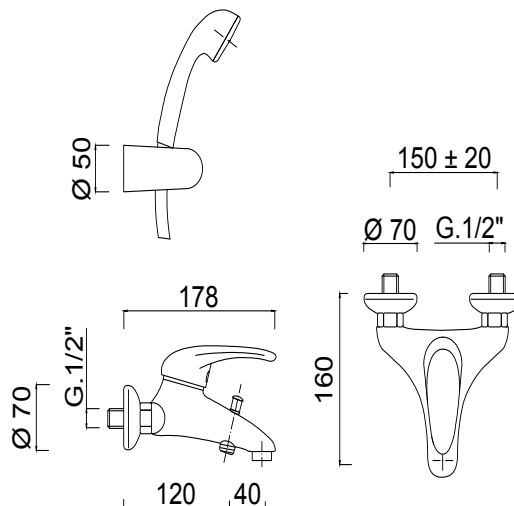

# INFINITO - SPAZIO

8501

**Monocomando vasca esterno con set doccia duplex.**

*External bathtub single-lever mixer with duplex shower kit.*

*Mitigeur bain/douche extérieur avec ensemble de douche duplex.*

*Aufputz- Einhebelmischer für die Badewanne mit Brauseset Duplex.*

*Monomando bañera externo con conjunto de ducha duplex.*

*Однорычажный смеситель внешнего монтажа для ванны с душевым набором "Duplex"*

Articolo	Note	CROMO			
8501		✓			
8601	SPAZIO	✓			

CROMO: Cromo / Chrome-Plated

**Rubinetteria Giulini Giovanni srl**

Via Salvo D'Acquisto, 22 - 28076 Pogno (No) Italy

Tel. +39 0322 97157 / Fax. +39 032297498 - Tel. Export +39 0322 97057 - [www.giulini.it](http://www.giulini.it) - [info@giulini.it](mailto:info@giulini.it)