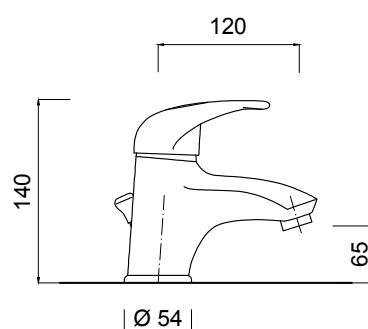

# KELLY MERY

2505A

Cartuccia ceramica  
Ceramic cartridge

**Monocomando lavabo, scarico 1"1/4 (con flessibile).**

*Wash-basin single-lever mixer, 1"1/4 pop-up waste (with flexible).*

*Mitigeur lavabo avec vidage 1"1/4 (avec flexible).*

*Einhand-Waschtischbatterie mit Ablaufgarnitur 1"1/4 (mit flexiblen Anschlusschläuchen).*

*Monomando lavabo tapón accionado por varilla 1"1/4 (con flexible).*

*Однорычажный смеситель для раковины, донный клапан 1"1/4 (гибкая подводка).*

Articolo	Note	CROMO	BLC-BLO		
2505A		√	√		
2405A	MERY	√	√		

**CROMO:** Cromo / Chrome-Plated - **BLC:** Bianco lucido parti cromo / Glossy white chrome parts - **BLO:** Bianco lucido parti oro / Glossy white gold parts