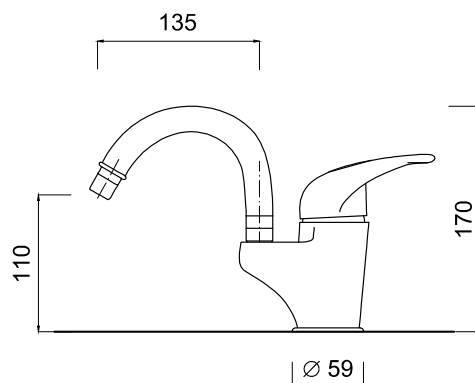

# KELLY MERY

2529A

Cartuccia ceramica  
Ceramic cartridge

**Monocomando bidet, bocca girevole, scarico 1"1/4 lusso (con flessibile)**

*Bidet mixer, swivel spout, 1"1/4 pop-up waste (with flexible).*

*Mitigeur bidet, bec mobile, vidage automatique 1"1/4 (avec flex.).*

*Bidet-Einhebelmischer, Rohrauslauf schwenkbarer, 1"1/4*

*Zugknopfablaufgarnitur (mit flexiblen Anschlussschläuchen).*

*Monomando bidet, caño giratorio, tapón accionado por varilla 1"1/4 (con flex.).*

*Смеситель для биде, поворотный излив, донный клапан 1"1/4 (гибкая подводка).*

| Articolo | Note | CROMO | BLC-BLO |  |  |
|----------|------|-------|---------|--|--|
| 2529A    |      | ✓     | ✗       |  |  |
| 2429A    | MERY | ✓     | ✗       |  |  |

**CROMO:** Cromo / Chrome-Plated - **BLC:** Bianco lucido parti cromo / Glossy white chrome parts - **BLO:** Bianco lucido parti oro / Glossy white gold parts