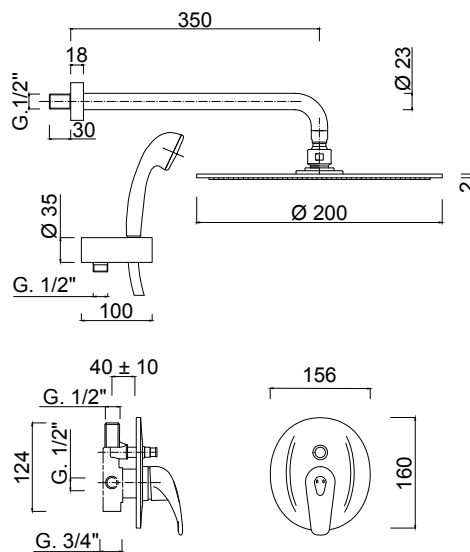

KELLY MERY

2511KB

Cartuccia ceramica
Ceramic cartridge

Deviatore 3 vie - 1 entrata 2 uscite
3-way diverter - 1 inlet 2 outlets

Soffione tondo D.200 mm
Round showerhead Ø 200 mm

Sistema anticalcare
Anti-scale system

Inox
Inox

Set doccia incasso monocomando con deviatore, soffione Inox kit duplex incasso

Shower built-in single-lever mixer with diverter, Inox shower head, built-in duplex shower kit

Mitigeur pour douche à encaissement avec inverseur, pomme de douche en Inox ensemble de douche duplex à encaissement

Unterputz- Duscheneinhebelmischer mit Umstellung, Brausekopf in Inox Einbau- Brauseset Duplex

Monomando ducha para empotrar con desviador, rociador ducha en Inox, conjunto ducha duplex para empotrar

Однорычажный встроенный смеситель для душа с дивертером, верхний душ из Inox, встроенный душевой набор "Duplex"

Articolo	Note	CROMO	BLC-BLO		
2511KB		✓	✗		
2411KB	MERY	✓	✗		

CROMO: Cromo / Chrome-Plated - **BLC:** Bianco lucido parti cromo / Glossy white chrome parts - **BLO:** Bianco lucido parti oro / Glossy white gold parts