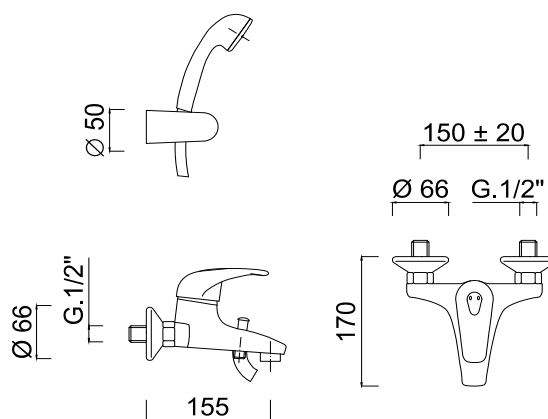

# KELLY MERY

2501

Cartuccia ceramica  
Ceramic cartridge

Sistema anticalcare  
Anti-scale system

## Monocomando vasca esterno con set doccia duplex.

External bathtub single-lever mixer with duplex shower kit.

Mitigeur bain/douche extérieur avec ensemble de douche duplex.

Aufputz- Einhebelmischer für die Badewanne mit Brauseset Duplex.

Monomando bañera externo con conjunto de ducha duplex.

Однорычажный смеситель внешнего монтажа для ванны с душевым набором "Duplex"

Articolo	Note	CROMO	BLC-BLO		
2501		✓	✓		
2401	MERY	✓	✓		

**CROMO:** Cromo / Chrome-Plated - **BLC:** Bianco lucido parti cromo / Glossy white chrome parts - **BLO:** Bianco lucido parti oro / Glossy white gold parts