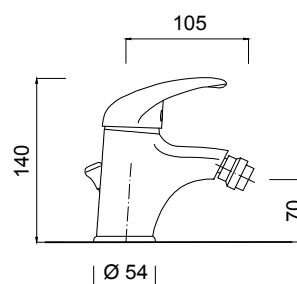

KELLYGREEN

2907A

Cartuccia ceramica
Ceramic cartridge

3021KGD

5 l/min

Aeratore WATERSAVING, 5 Lt min
WATERSAVING aerator, 5 Lt per min

ECOSAVE

Monocomando bidet, scarico 1"1/4 (con flessibile).

Bidet single-lever mixer, 1"1/4 pop-up waste (with flexible).

Mélangeur bidet avec vidage 1"1/4 (avec flexible).

Einhand-Bidetbatterie mit Ablaufgarnitur 1"1/4 (mit flexiblen Anschlusschläuchen).

Monomando bidet, tapón accionado por varilla 1"1/4 (con flexible).

Однорычажный смеситель для биде, донный клапан 1"1/4 (гибкая подводка).

Articolo	Note	CROMO			
2907A		√			

CROMO: Cromo / Chrome-Plated

Rubinetteria Giulini Giovanni srl

Via Salvo D'Acquisto, 22 - 28076 Poggio (No) Italy