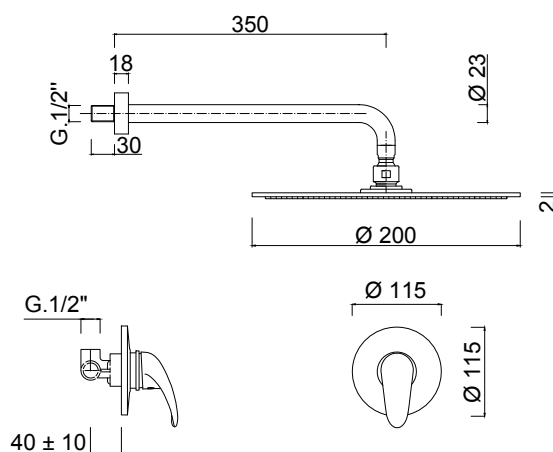

KELLYGREEN

2915WB

Cartuccia ceramica
Ceramic cartridge

3021KG

Soffione tondo D.200 mm
Round showerhead \varnothing 200 mm

Sistema anticalcare
Anti-scale system

Inox
Inox

ECOSAVE

Set doccia incasso monocomando, soffione Inox

Concealed single-lever shower mixer, Inox shower head.

Mitigeur pour douche à encaissement, pomme de douche en Inox.

Unterputz-Duscheneinhebelmischer, Kopfbrause in Inox.

Monomando ducha para empotrar, rociador en Inox.

Однорычажный встроенный смеситель для душа, верхний душ
Inox.

Articolo	Note	CROMO			
29015WB		√			

CROMO: Cromo / Chrome-Plated

Rubinetteria Giulini Giovanni srl