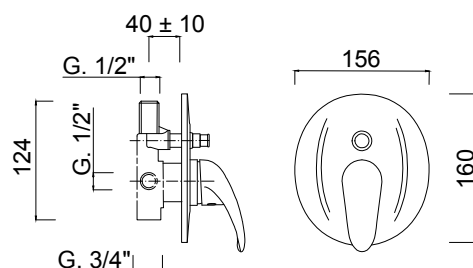

# KELLYGREEN

2911

Cartuccia ceramica  
Ceramic cartridge

3021KG

Deviatore 3 vie - 1 entrata 2 uscite  
3-way diverter - 1 inlet 2 outlets

ECOSAVE

**Monocomando doccia incasso con deviatore.**

*Shower built-in single-lever mixer with diverter.*

*Mitigeur pour douche à encaissement avec inverseur.*

*Unterputz- Duscheneinhebelmischer mit Umstellung.*

*Monomando ducha para empotrar con desviador.*

*Однорычажный встроенный смеситель для душа с дивертером.*