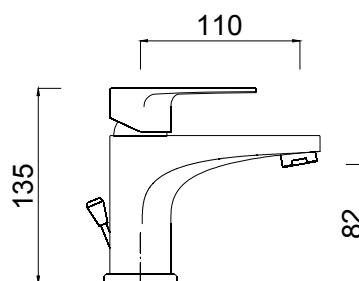

# LINEA

6305A

Cartuccia ceramica  
Ceramic cartridge

**Monocomando lavabo, scarico 1"1/4 (con flessibile).**

*Wash-basin single-lever mixer, 1"1/4 pop-up waste (with flexible).*

*Mitigeur lavabo avec vidage 1"1/4 (avec flexible).*

*Einhand-Waschtischbatterie mit Ablaufgarnitur 1"1/4 (mit flexiblen Anschlusschläuchen).*

*Monomando lavabo tapón accionado por varilla 1"1/4 (con flexible).*

*Однорычажный смеситель для раковины, донный клапан 1"1/4 (гибкая подводка).*

Articolo	Note	CROMO			
6305A		√			

**CROMO:** Cromo / Chrome-Plated

**SC:** Senza scarico / Without pop-up waste

**Rubinetteria Giulini Giovanni srl**

Via Salvo D'Acquisto, 22 - 28076 Pogno (No) Italy

Tel. +39 0322 97157 / Fax. +39 032297498 - Tel. Export +39 0322 97057 - [www.giulini.it](http://www.giulini.it) - [info@giulini.it](mailto:info@giulini.it)