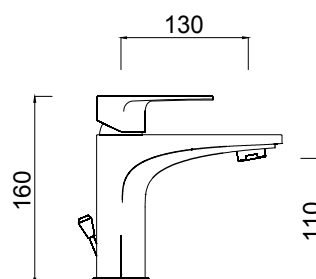

## 6306A

Cartuccia ceramica  
Ceramic cartridge

**Monocomando lavabo medio, scarico 1"1/4 (con flessibile).**

*Wash-basin mixer, 1"1/4 pop-up waste (with flexibles).*

*Mitigeur lavabo, vidage 1"1/4 (avec flexibles).*

*Einhebel-Waschtischmischer, Ablaufgarnitur 1"1/4 (inkl. Anschlussschläuche).*

*Monocomando lavabo, desagüe automatico 1"1/4 (con flex.).*

*Смеситель для раковины, донный клапан на 1"1/4 (с гибкими шлангами)*

Articolo	Note	CROMO			
6306A		✓			

**CROMO:** Cromo / Chrome-Plated

**SC:** Senza scarico / Without pop-up waste

**Rubinetteria Giulini Giovanni srl**

Via Salvo D'Acquisto, 22 - 28076 Pogno (No) Italy

Tel. +39 0322 97157 / Fax. +39 032297498 - Tel. Export +39 0322 97057 - [www.giulini.it](http://www.giulini.it) - [info@giulini.it](mailto:info@giulini.it)