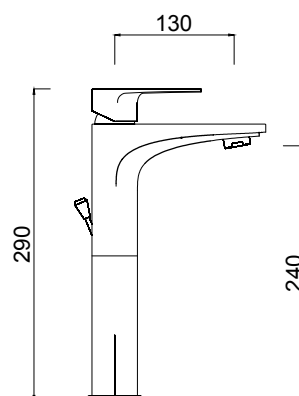

LINEA

6311A

Cartuccia ceramica
Ceramic cartridge

30230

Monocomando lavabo medio con prolunga, scarico 1"1/4 (con flessibile).

Wash-basin mixer with extension, 1"1/4 pop-up waste (with flexibles).

Mitigeur lavabo rehaussé, vidage 1"1/4 (avec flexibles).

Hoher Einhebel-Waschtischmischer, Ablaufgarnitur 1"1/4 (inkl. Anschlussschläuche).

Monomando lavabo alto, desagüe automatico 1"1/4 (con flex.).

Смеситель для раковины с удлинением, донный клапан на 1"1/4 (с гибкими шлангами)