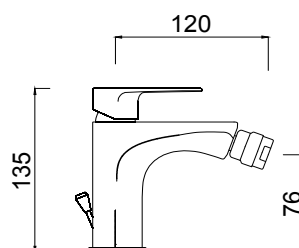

LINEA

6307A

Cartuccia ceramica
Ceramic cartridge

3023D

Monocomando bidet, scarico 1"1/4 (con flessibile).
Bidet single-lever mixer, 1"1/4 pop-up waste (with flexible).
Mélangeur bidet avec vidage 1"1/4 (avec flexible).
Einhand-Bidetbatterie mit Ablaufgarnitur 1"1/4 (mit flexiblen Anschlusschläuchen).
Monomando bidet, tapón accionado por varilla 1"1/4 (con flexible).
Однорычажный смеситель для биде, донный клапан 1"1/4 (гибкая подводка).

Articolo	Note	CROMO			
6307A		120,00			

CROMO: Cromo / Chrome-Plated
SC: Senza scarico / Without pop-up waste

Rubinetteria Giulini Giovanni srl

Via Salvo D'Acquisto, 22 - 28076 Poggio (No) Italy

Tel. +39 0322 97157 / Fax. +39 032297498 - Tel. Export +39 0322 97057 - www.giulini.it - info@giulini.it