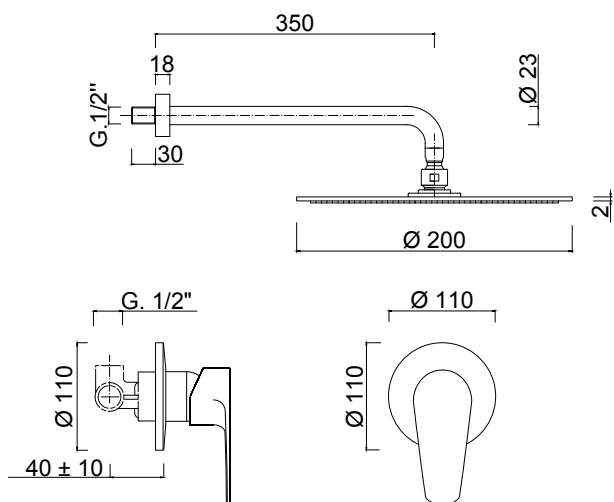

# LINEA

## 6315WB

Cartuccia ceramica  
Ceramic cartridge

Soffione tondo D.200 mm  
Round showerhead Ø 200 mm

Sistema anticalcare  
Anti-scale system

Inox  
Inox

**Set doccia incasso monocomando, soffione Inox**  
*Concealed single-lever shower mixer, inox shower head.*  
*Mitigeur pour douche à encaissement, pomme de douche en inox.*  
*Unterputz-Duscheneinhebelmischer, Kopfbrause in inox.*  
*Monomando ducha para empotrar, rociador en inox.*  
*Однорычажный встроенный смеситель для душа, верхний душ*  
*Inox.*