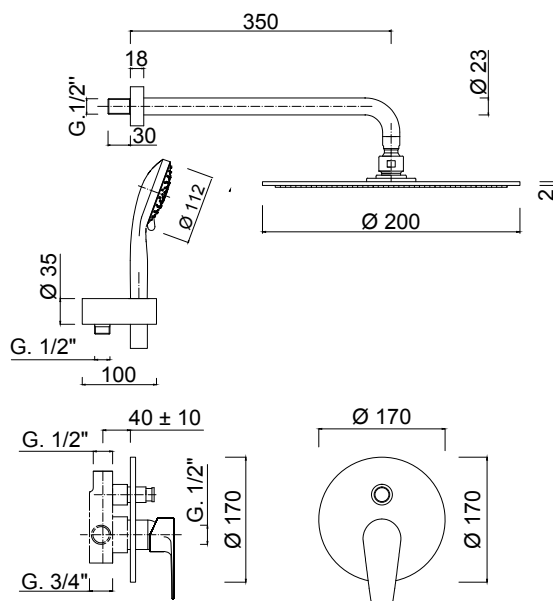

LINEA

6313KB

Cartuccia ceramica
Ceramic cartridge

Deviatore 3 vie - 1 entrata 2 uscite
3-way diverter - 1 inlet 2 outlets

Soffione fondo D.200 mm
Round showerhead Ø 200 mm

Sistema anticalcare
Anti-scale system

Inox
Inox

Set doccia incasso monocomando con deviatore, soffione Inox, kit duplex incasso

Shower built-in single-lever mixer with diverter, Inox shower head, built-in duplex shower kit

Mitigeur pour douche à encaissement avec inverseur, pomme de douche en Inox, ensemble de douche duplex à encaissement

Unterputz- Duscheneinhebelmischer mit Umstellung, Brausekopf in Inox, Einbau- Brauseset Duplex

Monomando ducha para empotrar con desviador, rociador ducha en Inox, conjunto ducha duplex para empotrar

Однорычажный встроенный смеситель для душа с дивертером, верхний душ из нержавеющей стали, встроенный душевой набор "Duplex"

Articolo	Note	CROMO			
6313KB		✓			

CROMO: Cromo / Chrome-Plated

SC: Senza scarico / Without pop-up waste

Rubinetteria Giulini Giovanni srl

Via Salvo D'Acquisto, 22 - 28076 Pogno (No) Italy

Tel. +39 0322 97157 / Fax. +39 032297498 - Tel. Export +39 0322 97057 - www.giulini.it - info@giulini.it