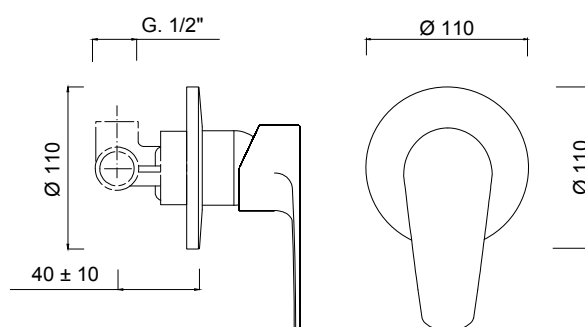

LINEA

6315

Cartuccia ceramica
Ceramic cartridge

3022R

Monocomando doccia incasso.

Shower built-in single-lever mixer.

Mitigeur pour douche à encaissement.

Unterputz-Duscheneinhebelmischer.

Monomando ducha para empotrar.

Однорычажный встроенный смеситель для душа.

Articolo	Note	CROMO			
6315		√			

CROMO: Cromo / Chrome-Plated

SC: Senza scarico / Without pop-up waste

Rubinetteria Giulini Giovanni srl