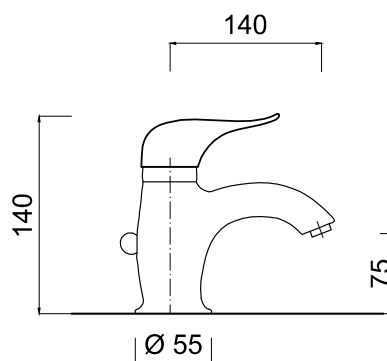

# MELODY - EPOCA

9405A

Cartuccia ceramica  
Ceramic cartridge

**Monocomando lavabo, scarico 1"1/4 (con flessibile).**

*Wash-basin single-lever mixer, 1"1/4 pop-up waste (with flexible).*

*Mitigeur lavabo avec vidage 1"1/4 (avec flexible).*

*Einhand-Waschtischbatterie mit Ablaufgarnitur 1"1/4 (mit flexiblen Anschlusschläuchen).*

*Monomando lavabo tapón accionado por varilla 1"1/4 (con flexible).*

*Однорычажный смеситель для раковины, донный клапан 1"1/4 (гибкая подводка).*

Articolo	Note	CROMO			
9405A		√			
9305A	EPOCA	√			

**CROMO:** Cromo / Chrome-Plated

**Rubinetteria Giulini Giovanni srl**

Via Salvo D'Acquisto, 22 - 28076 Pogno (No) Italy

Tel. +39 0322 97157 / Fax. +39 032297498 - Tel. Export +39 0322 97057 - [www.giulini.it](http://www.giulini.it) - [info@giulini.it](mailto:info@giulini.it)