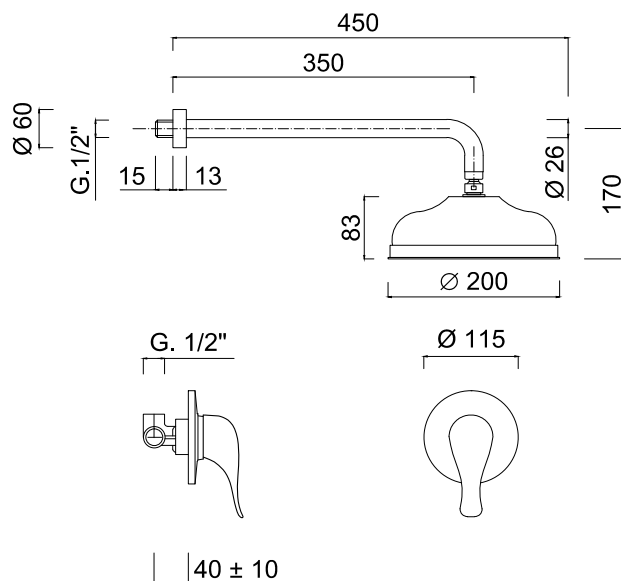

# MELODY - EPOCA

9415WB

Cartuccia ceramica  
Ceramic cartridge

Soffione RETRO' Ø 200 mm  
RETRO' showerhead, Ø mm.200

Sistema anticalcare  
Anti-scale system

## Set doccia incasso monocomando, soffione ottone

*Shower built-in single-lever mixer, brass shower head.*

*Mitigeur pour douche à encaissement, pomme de douche en laiton.*

*Unterputz-Duscheneinhebelmischer mit Kopfbrause, Kopfbrause in Messing.*

*Monomando ducha para empotrar, rociador en latón.*

*Однорычажный встроенный смеситель для душа, верхний душ из латуни*

Articolo	Note	CROMO			
9415WB		✓			
9315WB	EPOCA	✓			

**CROMO:** Cromo / Chrome-Plated