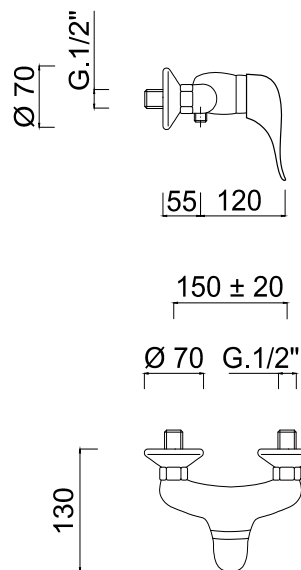

MELODY - EPOCA

9408

Cartuccia ceramica
Ceramic cartridge

Monocomando doccia esterno

External single-lever shower mixer.

Mitigeur pour douche externe.

Aufputz- Einhebelbatterie.

Monomando ducha externo.

Однорычажный смеситель внешнего монтажа для душа.

Articolo	Note	CROMO			
9408		✓			
9308	EPOCA	✓			

CROMO: Cromo / Chrome-Plated

Rubinetteria Giulini Giovanni srl

Via Salvo D'Acquisto, 22 - 28076 Pogno (No) Italy