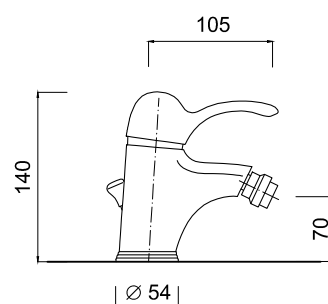

ROMA

2607A

Cartuccia ceramica
Ceramic cartridge

Monocomando bidet, scarico 1"1/4 (con flessibile).

Bidet single-lever mixer, 1"1/4 pop-up waste (with flexible).

Mélangeur bidet avec vidage 1"1/4 (avec flexible).

Einhand-Bidetbatterie mit Ablaufgarnitur 1"1/4 (mit flexiblen Anschlusschläuchen).

Monomando bidet, tapón accionado por varilla 1"1/4 (con flexible).

Однорычажный смеситель для биде, донный клапан 1"1/4 (гибкая подводка).

Articolo	Note	CROMO	CR	BR	O
2607A		√	√	√	√

CROMO: Cromo / Chrome-Plated - **CR:** Cromo-Oro / Chrome-Gold - **BR:** Bronzo / Bronze - **O:** Oro / Gold

Rubinetteria Giulini Giovanni srl

Via Salvo D'Acquisto, 22 - 28076 Poggio (No) Italy