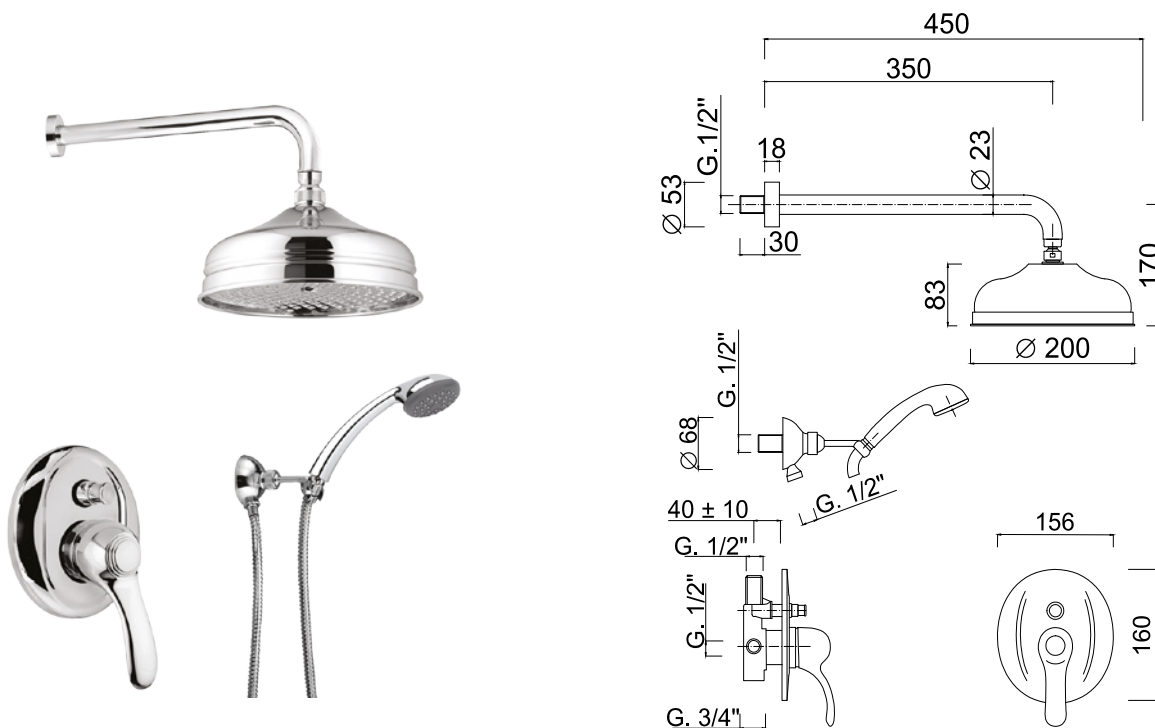

ROMA

2611KB

Cartuccia ceramica
Ceramic cartridge

Deviatore 3 vie - 1 entrata 2 uscite
3-way diverter - 1 inlet 2 outlets

Soffione RETRO® Ø 200 mm
RETRO® showerhead, Ø mm.200

Sistema anticalcare
Anti-scale system

Set doccia incasso monocomando con deviatore, soffione ottone, kit duplex incasso

Shower built-in single-lever mixer with diverter, brass shower head, built-in duplex shower kit

Mitigeur pour douche à encaissement avec inverseur, pomme de douche en laiton, ensemble de douche duplex à encaissement

Unterputz- Duscheneinhebelmischer mit Umstellung, Brausekopf in Messing, Einbau- Brauseset Duplex

Monomando ducha para empotrar con desviador, rociador ducha en latón, conjunto ducha duplex para empotrar

Однорычажный встроенный смеситель для душа с дивертером, верхний душ из латуни, встроенный душевой набор "Duplex"

Articolo	Note	CROMO	CR	BR	O
2611KB		✓	✓	✓	✓

CROMO: Cromo / Chrome-Plated - CR: Cromo-Oro / Chrome-Gold - BR: Bronzo / Bronze - O: Oro / Gold