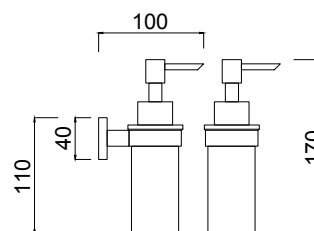

ERICA

RG0436

Porta dispenser da parete.

Liquid-soap dispenser.

Doseur pour savon liquide.

Seifenspenderhalter.

Dosificator de jabon liquido.

Диспенсер

Articolo	Note	CROMO	BO-NO	NKO	
RG0436		√	√	√	

CROMO: Cromo / Chrome-Plated - **BO:** Bianco Opaco / Matt White - **NO:** Nero Opaco / Matt Black - **NKO:** Nikel Opaco / Matt Nikel

Rubinetteria Giulini Giovanni srl