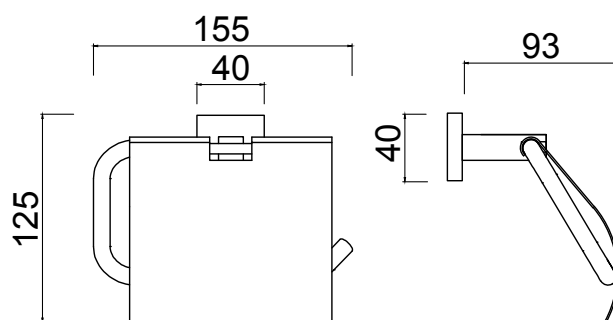

ERICA

RG0413

Porta rotolo con coperchio

Covered toilet roll holder

Porte-papier couvert

Papierrollenhalter mit Deckel

Portarrollos con tapa

Держатель туалетной бумаги с крышкой

Articolo	Note	CROMO	BO-NO	NKO	
RG0413		✓	✓	✓	

CROMO: Cromo / Chrome-Plated - **BO:** Bianco Opaco / Matt White - **NO:** Nero Opaco / Matt Black - **NKO:** Nikel Opaco / Matt Nikel

Rubinetteria Giulini Giovanni srl