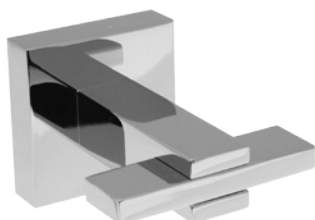

ERICA

RG0415

Appendiabito.
Clothes hanger.
Patère.
Haken.
Colgador.
Крючок одинарный

Articolo	Note	CROMO	BO-NO	NKO	
RG0415		√	√	√	

CROMO: Cromo / Chrome-Plated - **BO:** Bianco Opaco / Matt White - **NO:** Nero Opaco / Matt Black - **NKO:** Nikel Opaco / Matt Nikel