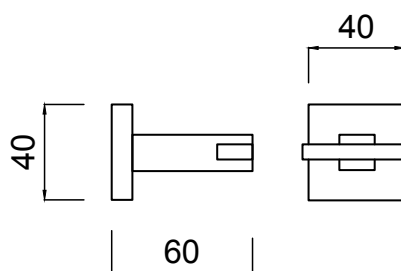

ERICA

RG0415

Appendiabito.
Clothes hanger.
Patère.
Haken.
Colgador.
Крючок одинарный

Articolo	Note	CROMO	BO-NO	NKO	
RG0415		√	√	√	

CROMO: Cromo / Chrome-Plated - **BO:** Bianco Opaco / Matt White - **NO:** Nero Opaco / Matt Black - **NKO:** Nikel Opaco / Matt Nikel