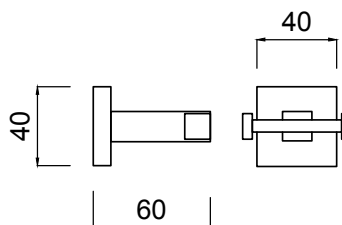

ERICA

RG0416

Appendiabito doppio

Double hook

Porte-peignoir double

Doppel-Kleiderhaken

Percha doble

Двойной крючок

Articolo	Note	CROMO	BO-NO	NKO	
RG0416		√	√	√	

CROMO: Cromo / Chrome-Plated - **BO:** Bianco Opaco / Matt White - **NO:** Nero Opaco / Matt Black - **NKO:** Nikel Opaco / Matt Nikel

Rubinetteria Giulini Giovanni srl