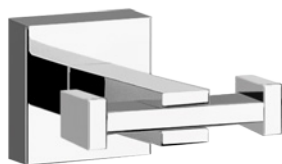

ERICA

RG0416

Appendiabito doppio

Double hook

Porte-peignoir double

Doppel-Kleiderhaken

Percha doble

Двойной крючок

Articolo	Note	CROMO	BO-NO	NKO	
RG0416		√	√	√	

CROMO: Cromo / Chrome-Plated - **BO:** Bianco Opaco / Matt White - **NO:** Nero Opaco / Matt Black - **NKO:** Nikel Opaco / Matt Nikel

Rubinetteria Giulini Giovanni srl