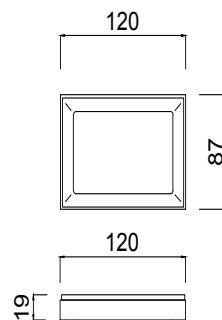

ERICA

RG0425

Porta sapone da appoggio.
Free-standing soap-holder.
Porte-savon d'appui.
Seifenschale.
Jabonera d'appoyo.
Мыльница

Articolo	Note	CROMO	BO-NO	NKO	
RG0425		√	√	√	

CROMO: Cromo / Chrome-Plated - **BO:** Bianco Opaco / Matt White - **NO:** Nero Opaco / Matt Black - **NKO:** Nikel Opaco / Matt Nikel