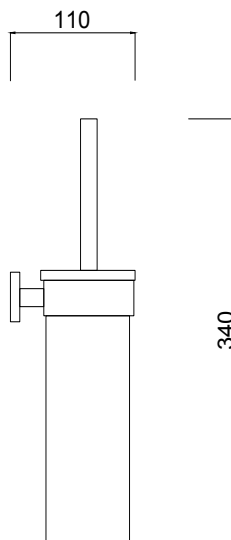

ERICA

RG0433

Porta scopino da parete con coperchio.

Wall brush-holder with lid.

Porte-balayette au mur avec couvercle.

Wandbürstengarnitur.

Portacepillo de pared con tapa.

Ерш подвесной с крышкой.

Articolo	Note	CROMO	BO-NO	NKO	
RG0433		√	√	√	

CROMO: Cromo / Chrome-Plated - **BO:** Bianco Opaco / Matt White - **NO:** Nero Opaco / Matt Black - **NKO:** Nikel Opaco / Matt Nikel

Rubinetteria Giulini Giovanni srl