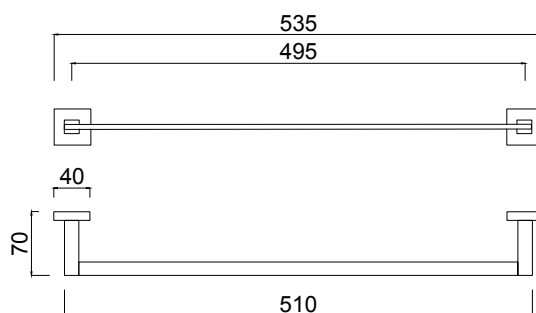

ERICA

RG0452

Porta salviette.

Towel-rack.

Porte-serviettes.

Handtuchhalter.

Toallero.

Полотенцедержатель.

Articolo	Note	CROMO	BO-NO	NKO	
RG0452		√	√	√	

CROMO: Cromo / Chrome-Plated - **BO:** Bianco Opaco / Matt White - **NO:** Nero Opaco / Matt Black - **NKO:** Nikel Opaco / Matt Nikel

Rubinetteria Giulini Giovanni srl