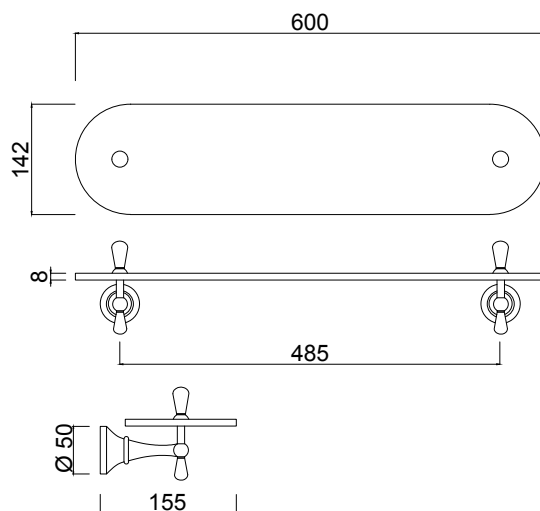

# IBISCO

RG1109

**Mensola in vetro.**  
*Glass-shelf.*  
*Etagère en verre.*  
*Ablage.*  
*Repisa en vidrio.*  
*Полка стеклянная.*

Articolo	Note	CROMO	BR	O	
RG1109		√	√	√	

**CROMO:** Cromo / Chrome-Plated - **BR:** Bronzo / Bronze - **O:** Oro / Gold