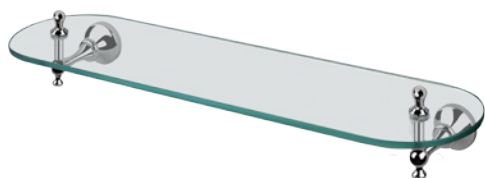

# IBISCO

RG1109

**Mensola in vetro.**  
*Glass-shelf.*  
*Etagère en verre.*  
*Ablage.*  
*Repisa en vidrio.*  
*Полка стеклянная.*

Articolo	Note	CROMO	BR	O	
RG1109		√	√	√	

**CROMO:** Cromo / Chrome-Plated - **BR:** Bronzo / Bronze - **O:** Oro / Gold