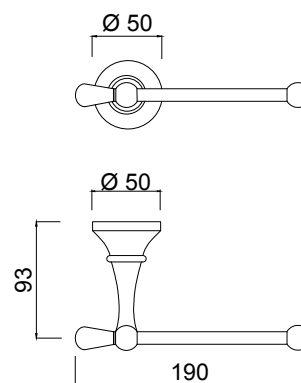

IBISCO

RG1112

Porta rotolo.
Roll-holder.
Porte-rouleau.
Papierhalter.
Portarollo.
Бумагодержатель.

Articolo	Note	CROMO	BR	O	
RG1112		√	√	√	

CROMO: Cromo / Chrome-Plated - **BR:** Bronzo / Bronze - **O:** Oro / Gold