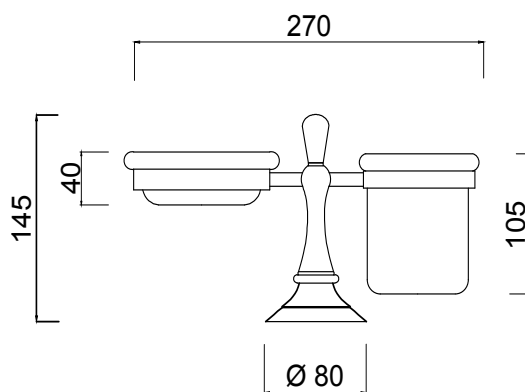

IBISCO

RG1128

Porta sapone/bicchieri da appoggio.

Free-standing soap/cup-holder.

Porte-savon/verre d'appui.

Seifenschale mit Becherhalter.

Jabonera/portavaso d'appoggio.

Держатель со стаканом и мыльницей настольный.