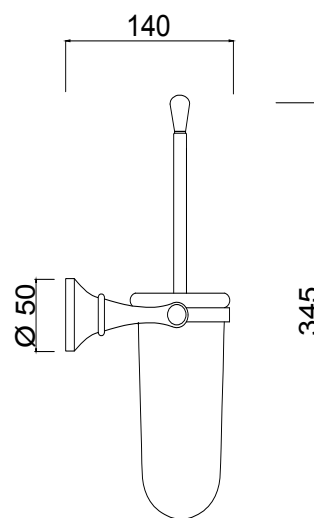

IBISCO

RG1133

Porta scopino da parete con coperchio.

Wall brush-holder with lid.

Porte-balayette au mur avec couvercle.

Wandbürstengarnitur.

Portacepillo de pared con tapa.

Ерш подвесной с крышкой.

Articolo	Note	CROMO	BR	O	
RG1133		√	√	√	

CROMO: Cromo / Chrome-Plated - **BR:** Bronzo / Bronze - **O:** Oro / Gold

Rubinetteria Giulini Giovanni srl

Via Salvo D'Acquisto, 22 - 28076 Pogno (No) Italy

Tel. +39 0322 97157 / Fax. +39 032297498 - Tel. Export +39 0322 97057 - www.giulini.it - info@giulini.it