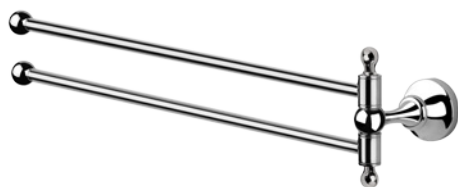

IBISCO

RG1121

Porta salviette snodato.

Jointed towel-rack.

Porte-serviettes orientable.

Handtuchhalter.

Toallero articulado.

Полотенцедержатель.

Articolo	Note	CROMO	BR	O	
RG1121		√	√	√	

CROMO: Cromo / Chrome-Plated - **BR:** Bronzo / Bronze - **O:** Oro / Gold

Rubinetteria Giulini Giovanni srl

Via Salvo D'Acquisto, 22 - 28076 Poggio (No) Italy

Tel. +39 0322 97157 / Fax. +39 032297498 - Tel. Export +39 0322 97057 - www.giulini.it - info@giulini.it