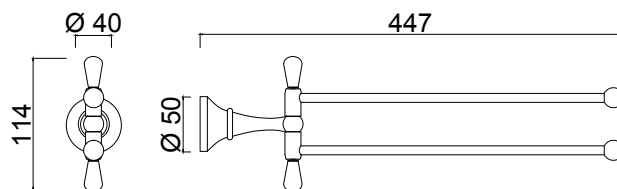

IBISCO

RG1121

Porta salviette snodato.

Jointed towel-rack.

Porte-serviettes orientable.

Handtuchhalter.

Toallero articulado.

Полотенцедержатель.