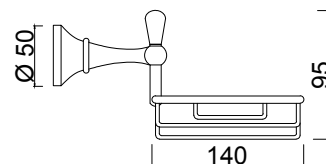

IBISCO

RG1160

Griglia porta spugna
Basket soap holder
Panier porte-savon
Schwammkorb
Jabonera
Решетка для мыла

Articolo	Note	CROMO	BR	O	
RG1160		√	√	√	

CROMO: Cromo / Chrome-Plated - **BR:** Bronzo / Bronze - **O:** Oro / Gold