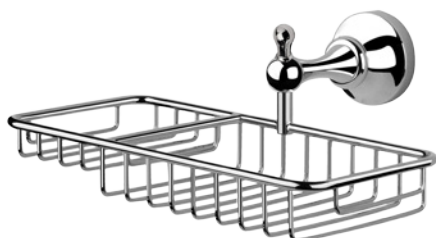

IBISCO

RG1160

Griglia porta spugna
Basket soap holder
Panier porte-savon
Schwammkorb
Jabonera
Решетка для мыла

Articolo	Note	CROMO	BR	O	
RG1160		√	√	√	

CROMO: Cromo / Chrome-Plated - **BR:** Bronzo / Bronze - **O:** Oro / Gold