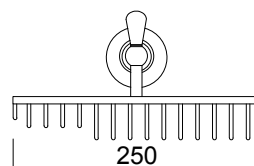

IBISCO

RG1160

Griglia porta spugna
Basket soap holder
Panier porte-savon
Schwammkorb
Jabonera
Решетка для мыла

Articolo	Note	CROMO	BR	O	
RG1160		√	√	√	

CROMO: Cromo / Chrome-Plated - **BR:** Bronzo / Bronze - **O:** Oro / Gold