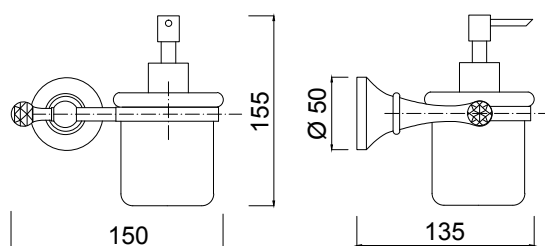

IBISCO CRYSTAL - IBISCO CERAMICA

RG1136/S

Porta dispenser da parete.

Liquid-soap dispenser.

Doseur pour savon liquide.

Seifenspendehalter.

Dosifi cator de jabòn liquido.

Диспенсер

Articolo	Note	CROMO	BR	O	
RG1136/S		√	√	√	
RG1136CE	CE	√	√	√	

CROMO: Cromo / Chrome-Plated - **BR:** Bronzo / Bronze - **O:** Oro / Gold - **CE:** Ceramica / Ceramic

Rubinetteria Giulini Giovanni srl

Via Salvo D'Acquisto, 22 - 28076 Poggio (No) Italy