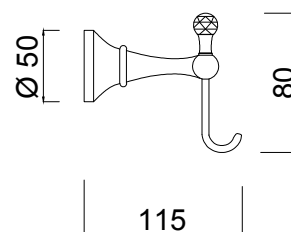

IBISCO CRYSTAL - IBISCO CERAMICA

RG1115/S

Appendiabito.
Clothes hanger.
Patère.
Haken.
Colgador.
Крючок одинарный

Articolo	Note	CROMO	BR	O	
RG1115/S		√	√	√	
RG1115CE	CE	√	√	√	

CROMO: Cromo / Chrome-Plated - **BR:** Bronzo / Bronze - **O:** Oro / Gold - **CE:** Ceramica / Ceramic