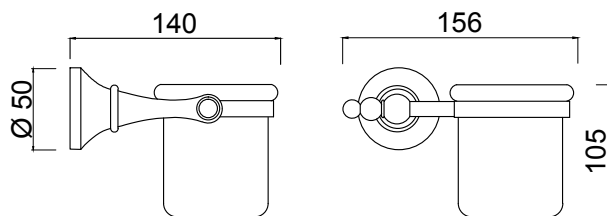

LILIUM

RG0906

Porta bicchiere da parete.

*Cup-holder.
Porte-verre.
Glashalter.
Portavaso.
Стакан.*

Articolo	Note	CROMO	BR	O	
RG0906		√	√	√	

CROMO: Cromo / Chrome-Plated - **BR:** Bronzo / Bronze - **O:** Oro / Gold