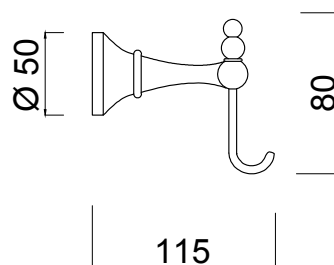

LILIUM

RG0915

Appendiabito.

Clothes hanger.

Patère.

Haken.

Colgador.

Крючок одинарный

Articolo	Note	CROMO	BR	O	
RG0915		√	√	√	

CROMO: Cromo / Chrome-Plated - **BR:** Bronzo / Bronze - **O:** Oro / Gold

Rubinetteria Giulini Giovanni srl

Via Salvo D'Acquisto, 22 - 28076 Pogno (No) Italy

Tel. +39 0322 97157 / Fax. +39 032297498 - Tel. Export +39 0322 97057 - www.giulini.it - info@giulini.it