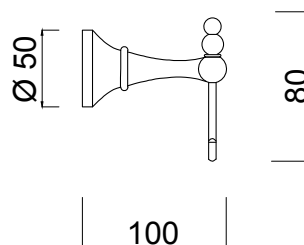

LILIUM

RG0916

Appendiabito doppio

Double hook
Porte-peignoir double
Doppel-Kleiderhaken
Percha doble
Двойной крючок

Articolo	Note	CROMO	BR	O	
RG0916		√	√	√	

CROMO: Cromo / Chrome-Plated - **BR:** Bronzo / Bronze - **O:** Oro / Gold