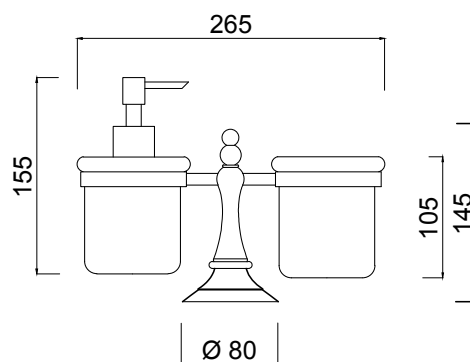

# LILIUM

RG0929

**Porta dispenser/bicchiere da appoggio.**

*Free-standing dispenser/cup-holder.*

*Doseur pour savon liquide et porte verre d'appui.*

*Seifenspendler/Becher.*

*Dosifi cator de jabòn liquido y portavaso d'apoyo.*