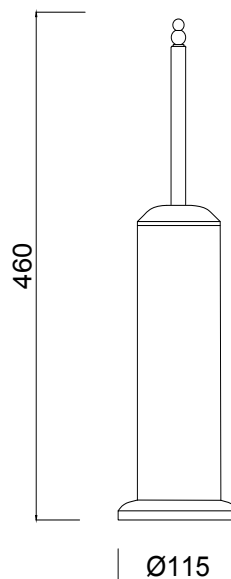

LILIUM

RG0930

Porta scopino da appoggio. ACCIAIO

Free-standing brush-holder.

Porte-balayette d'appui.

Toilettebürstehalter.

Portasepillo d'appoggio.

Ерш напольный.