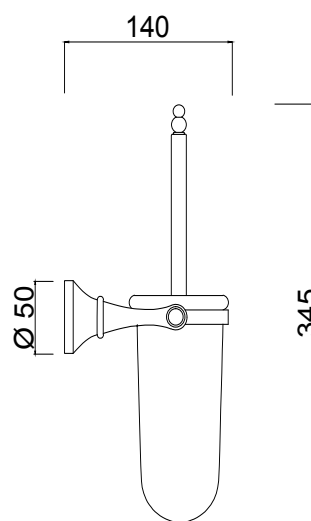

LILIUM

RG0933

Porta scopino da parete con coperchio.

Wall brush-holder with lid.

Porte-balayette au mur avec couvercle.

Wandbürstengarnitur.

Portacepillo de pared con tapa.

Ерш подвесной с крышкой.

Articolo	Note	CROMO	BR	O	
RG0933		√	√	√	

CROMO: Cromo / Chrome-Plated - **BR:** Bronzo / Bronze - **O:** Oro / Gold

Rubinetteria Giulini Giovanni srl

Via Salvo D'Acquisto, 22 - 28076 Pogno (No) Italy

Tel. +39 0322 97157 / Fax. +39 032297498 - Tel. Export +39 0322 97057 - www.giulini.it - info@giulini.it