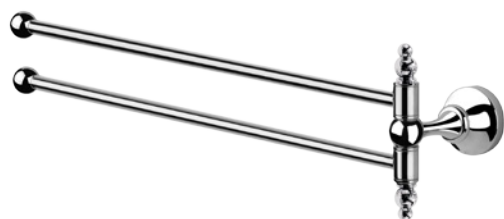

LILIUM

RG0921

Porta salviette snodato.

Jointed towel-rack.

Porte-serviettes orientable.

Handtuchhalter.

Toallero articulado.

Полотенцедержатель.

Articolo	Note	CROMO	BR	O	
RG0921		√	√	√	

CROMO: Cromo / Chrome-Plated - **BR:** Bronzo / Bronze - **O:** Oro / Gold

Rubinetteria Giulini Giovanni srl

Via Salvo D'Acquisto, 22 - 28076 Pogno (No) Italy

Tel. +39 0322 97157 / Fax. +39 032297498 - Tel. Export +39 0322 97057 - www.giulini.it - info@giulini.it