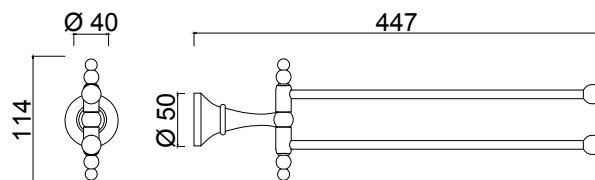

LILIUM

RG0921

Porta salviette snodato.

Jointed towel-rack.

Porte-serviettes orientable.

Handtuchhalter.

Toallero articulado.

Полотенцедержатель.