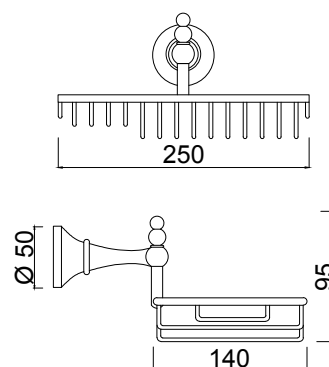

LILIUM

RG0960

Griglia porta spugna
Basket soap holder
Panier porte-savon
Schwammkorb
Jabonera
Решетка для мыла

Articolo	Note	CROMO	BR	O	
RG0960		√	√	√	

CROMO: Cromo / Chrome-Plated - **BR:** Bronzo / Bronze - **O:** Oro / Gold