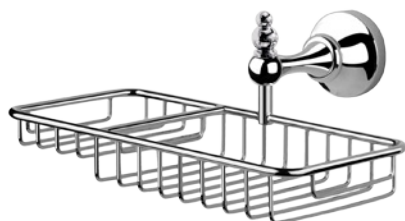

LILIUM

RG0960

Griglia porta spugna
Basket soap holder
Panier porte-savon
Schwammkorb
Jabonera
Решетка для мыла

Articolo	Note	CROMO	BR	O	
RG0960		√	√	√	

CROMO: Cromo / Chrome-Plated - **BR:** Bronzo / Bronze - **O:** Oro / Gold