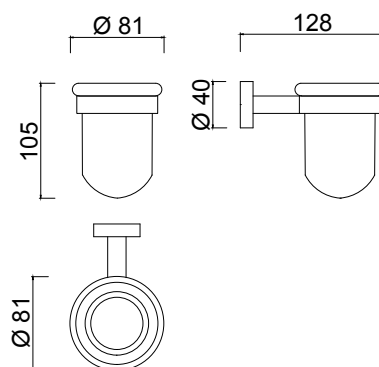

MODERNA

RG0806

Porta bicchiere da parete.

Cup-holder.
Porte-verre.
Glashalter.
Portavaso.
Стакан.

Articolo	Note	CROMO	BO-NO	NKO	
RG0806		✓	✓	✓	

CROMO: Cromo / Chrome-Plated - **BO:** Bianco Opaco / Matt White - **NO:** Nero Opaco / Matt Black - **NKO:** Nikel Opaco / Matt Nikel