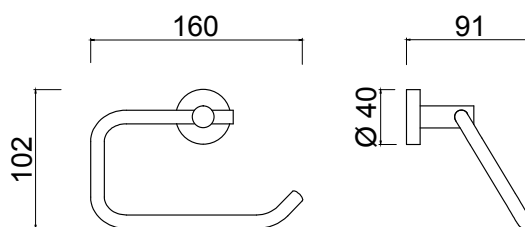

MODERNA

RG0812

Porta rotolo.
Roll-holder.
Porte-rouleau.
Papierhalter.
Portarollo.
Бумагодержатель.

Articolo	Note	CROMO	BO-NO	NKO	
RG0812		√	√	√	

CROMO: Cromo / Chrome-Plated - **BO:** Bianco Opaco / Matt White - **NO:** Nero Opaco / Matt Black - **NKO:** Nikel Opaco / Matt Nikel