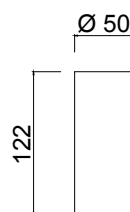

MODERNA

RG0828A

Porta bicchiere da appoggio. ACCIAIO

Free-standing cup-holder.

Porte-verre d'appui.

Becher.

Portavaso d'appoggio.

Держатель для стакана.

Articolo	Note	CROMO	BO-NO	NKO	
RG0828A		√	√	√	

CROMO: Cromo / Chrome-Plated - **BO:** Bianco Opaco / Matt White - **NO:** Nero Opaco / Matt Black - **NKO:** Nikel Opaco / Matt Nikel

Rubinetteria Giulini Giovanni srl

Via Salvo D'Acquisto, 22 - 28076 Poggio (No) Italy

Tel. +39 0322 97157 / Fax. +39 032297498 - Tel. Export +39 0322 97057 - www.giulini.it - info@giulini.it