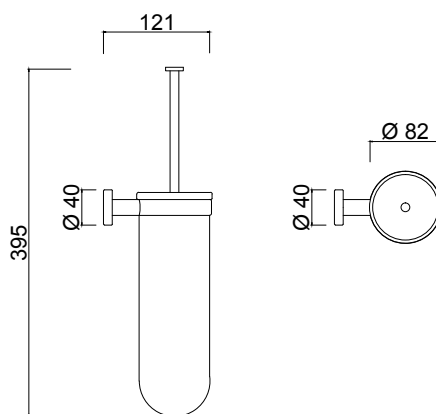

MODERNA

RG0833

Porta scopino da parete con coperchio.

Wall brush-holder with lid.

Porte-balayette au mur avec couvercle.

Wandbürstengarnitur.

Portacepillo de pared con tapa.

Ерш подвесной с крышкой.

Articolo	Note	CROMO	BO-NO	NKO	
RG0833		√	√	√	

CROMO: Cromo / Chrome-Plated - **BO:** Bianco Opaco / Matt White - **NO:** Nero Opaco / Matt Black - **NKO:** Nikel Opaco / Matt Nikel

Rubinetteria Giulini Giovanni srl