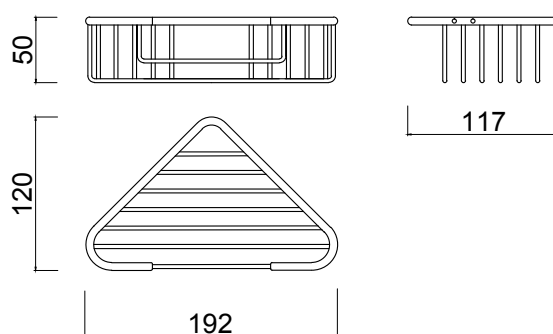

# MODERNA

RG0861

**Griglia angolare**

*Corner basket soap holder*

*Panier porte-savon d'angle*

*Eckseifenkorb für Dusche*

*Jabonera esquina*

*Угловая решетка для мыла*

Articolo	Note	CROMO	BO-NO	NKO	
RG0861		✓	✓	✓	

**CROMO:** Cromo / Chrome-Plated - **BO:** Bianco Opaco / Matt White - **NO:** Nero Opaco / Matt Black - **NKO:** Nikel Opaco / Matt Nikel

**Rubinetteria Giulini Giovanni srl**