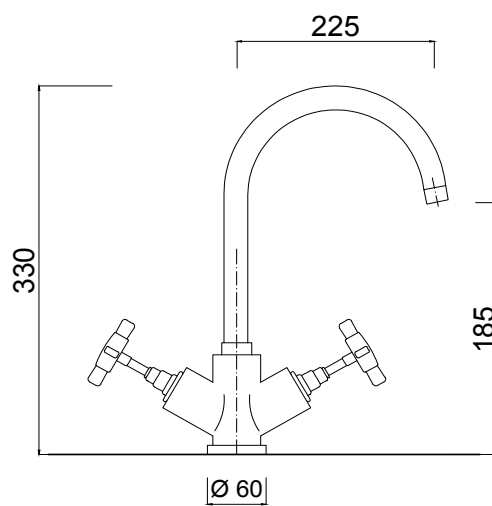

CLASSICO

7951

Vitone dischi ceramici, rotazione 90°
Ceramic discs headwork, 90° rotation

0132K

Monoforo cucina (con flessibile)

Single-hole mixer for sink (with flexible)

Mélangeur monotrou évier (avec flexible)

Spültisch-Einlochbatterie (mit flexiblen Anschlusschlaeuchen)

Многоаужеро (con flexible)

Смеситель для кухни (гибкая подводка)

Articolo	Note	CROMO	CR	CO-AR-BR-VR	O
7951	G5	✓	✓	✓	✓

PAV: Parigi vit. normale - KN: Kensington - LOV: Lotus vitone ceramico