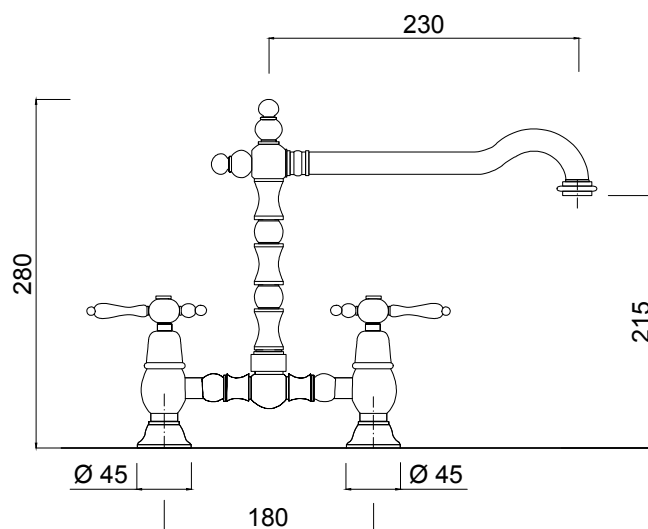

# CLASSICO

7509

Vitone dischi ceramici, rotazione 90°  
Ceramic discs headwork, 90° rotation

0102

## Gruppo lavello a ponte

Sink mixer

Mélangeur d'évier

Einloch-Waschbecken

Mezclador fregadero

Смеситель для кухонной раковины

Articolo	Note	CROMO	CR	CO-AR-BR-VR	O
7509	PR	✓	✓	✓	✓
7509L	PRL	✓	✓	✓	✓
7509CE	PRCE	✓	✓	✓	✓
7509/S	PRS	✓	✓	✓	✓
7209	LN	✓	✓	✓	✓

PAV: Parigi vit. normale - KN: Kensington - LOV: Lotus vitone ceramico

CROMO: Cromo / Chrome-Plated - CR: Cromo-Oro / Chrome-Gold - CO: Colorato parti Oro / Coloured with Gold-plated parts - AR: Argento Antico / Old Silver - BR: Bronzo / Bronze - VR: Vecchio Rame / Old Copper - O: Oro / Gold